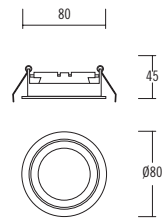

ON

ILUXION LIGHTING

CRATER

DICRO LED

	Colour/Color (EXT. / INT.)		PVP
CR007A-0	WHITE · BLANCO	125	6,50 €
CR007A-1	BLACK · NEGRO	125	6,50 €
CR007A-01	BICOLOR WHITE/BLACK · BLANCO/NEGRO	125	6,50 €
CR007C-06	BICOLOR WHITE/CROME · BLANCO/CROMO	125	6,50 €
CR007C-03	BICOLOR WHITE/COOPER · BLANCO/BRONCE	125	6,50 €
CR007C-16	BICOLOR BLACK/CROME · NEGRO/CROMO	125	6,50 €
CR007C-13	BICOLOR BLACK/COOPER · NEGRO/BRONCE	125	6,50 €

GU10

AC 110-240V

IP
20

70MM

30°